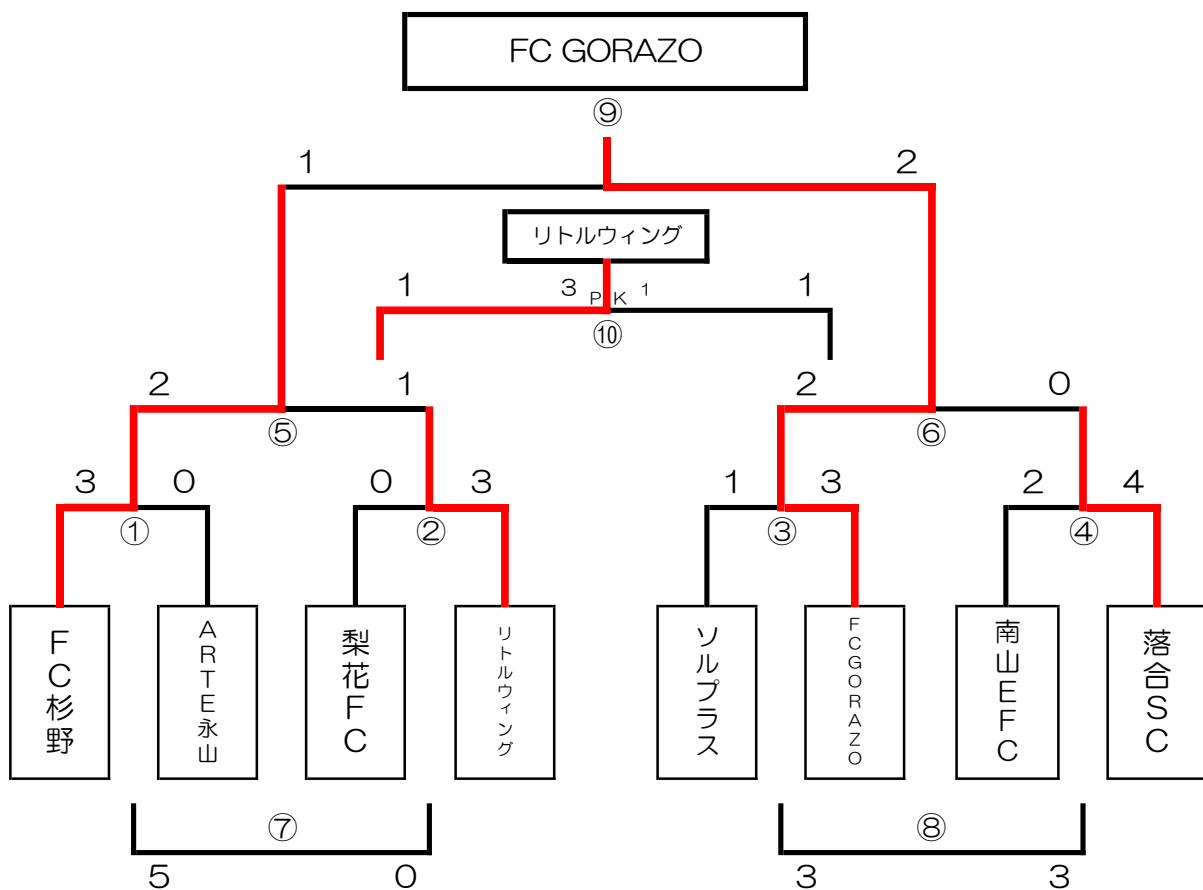

J A東京みなみカップ 順位トーナメント 12月5日 (日)

会 場 : 南豊ヶ丘フィールド (決勝トーナメント会場)

【タイムスケジュール】

時 間		(A)	主審	予備審		(B)	主審	予備審
10:00 ~ 10:35	①	FC杉野 3 - 0 ARTE永山	③	③	②	梨花FC 0 - 3 リトルウィング	④	④
10:45 ~ 11:20	③	ソルプラス 1 - 3 FC GORAZO	①	①	④	南山EFC 2 - 4 落合SC	②	②
※PKがあった場合終わった時点から20分後にスタート								
11:40 ~ 12:15	⑤	FC杉野 2 - 1 リトルウィング	本部	本部	⑥	FC GORAZO 2 - 0 落合SC	本部	本部
12:25 ~ 13:00	⑦	ARTE永山 5 - 0 梨花FC	⑤	⑤	⑧	ソルプラス 3 - 3 南山EFC	⑥	⑥
13:10 ~ 13:40	⑨	FC杉野 1 - 2 FC GORAZO	本部	本部	⑩	リトルウィング $\frac{1}{3}$ - $\frac{1}{1}$ 落合SC	本部	本部
14:00 ~	閉 会 式							