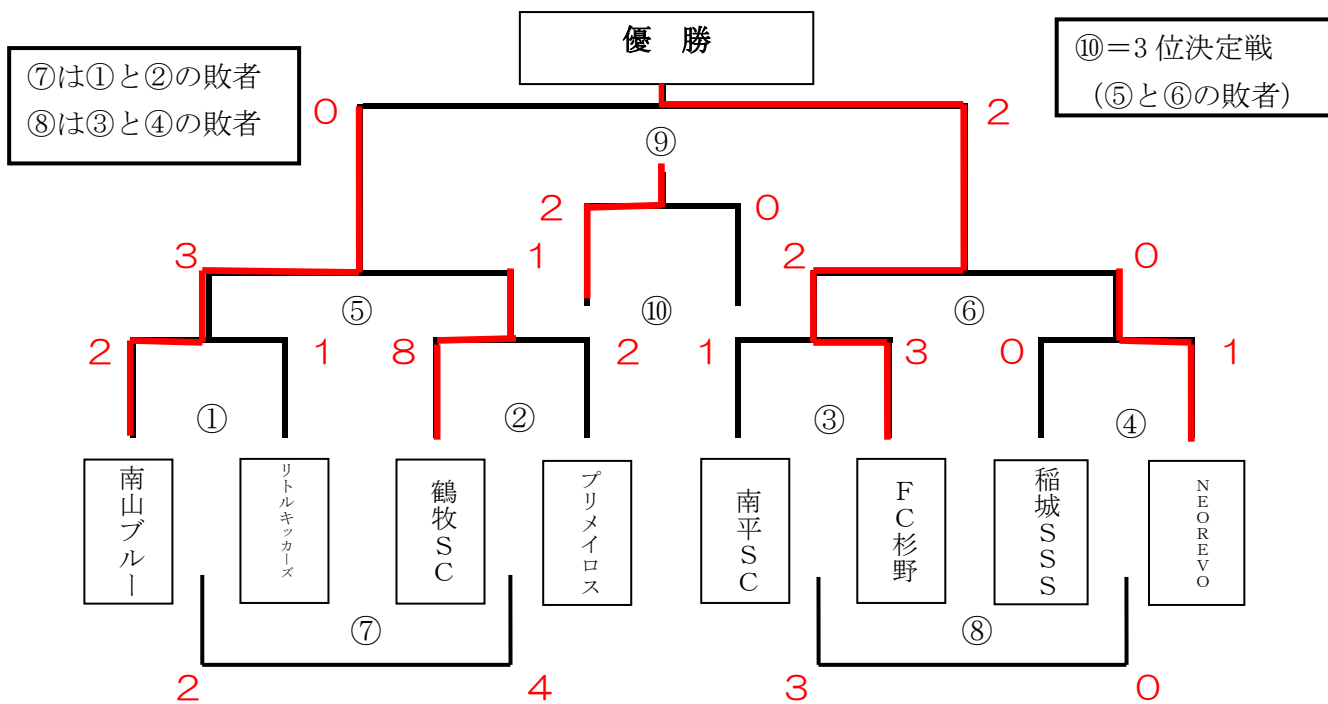

| 【Hブロック】 | team NEO REVO | FC SEISEKI | 梨花 FC | 勝点 | 得点 | 失点 | 得失点差 | 順位 |
|---------------|---------------|------------|-------|----|----|----|------|----|
| team NEO REVO | | ○ 2-1 | △ 0-0 | 4 | 2 | 1 | 1 | 1 |
| FC SEISEKI | × 1-2 | | ○ 4-2 | 3 | 5 | 4 | 1 | 2 |
| 梨花 FC | △ 0-0 | × 2-4 | | 1 | 2 | 4 | -2 | 3 |

◇メンバーチェックは行いません。開始 10 分前にスパイク、すねあて、爪のチェックを行います。

◇ベンチ及び応援のモラルを心掛けて下さい。選手のフェアプレー指導もお願いします。

JA東京みなみカップ 順位トーナメント 7月15日(日)

会 場 : 多摩市陸上競技場 (決勝トーナメント会場)

【タイムスケジュール】

| 時 間 | (A) | (B) |
|----------------------------|------------------------|-------------------------|
| 1回戦 | ① 南山ブルー 2 - 1 リトルキッカーズ | ② 鶴牧 SC 8 - 2 プリメイロ |
| 準々決勝 | ③ 南平 SC 1 - 3 FC 杉野 | ④ 稲城 SSS 0 - 1 NEO REVO |
| ※PKがあった場合終わった時点から20分後にスタート | | |
| 準決勝 | ⑤ 南山ブルー 3 - 1 鶴牧 SC | ⑥ FC 杉野 2 - 0 NEO REVO |
| フルド リーマチ | ⑦ リトルキッカーズ 2 - 4 プリメイロ | ⑧ 南平 SC 3 - 0 稲城 SSS |
| 決 勝 | ⑨ 南山ブルー 0 - 2 FC 杉野 | ⑩ 鶴牧 SC 2 - 0 NEO REVO |
| 閉 会 式 | | |